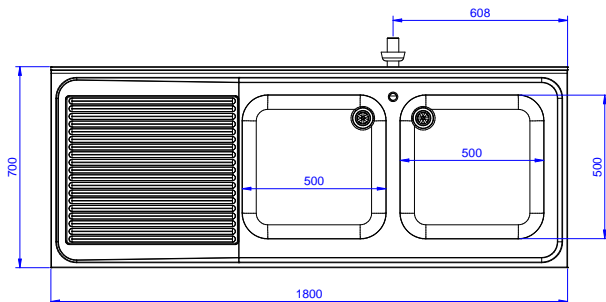

Lavatoio armadiato con 2
vasche 500x500 mm e
gocciolatoio sinistro, per
lavastoviglie sottotavolo, da
1800 mm

Descrizione

Articolo N°

Lavatoio in acciaio inox AISI 304 con piano di lavoro da 50 mm e spessore 10/10. Insonorizzato con piega salvamani sui bordi e dotato di involucro perimetrale ed angoli saldati. Porte scorrevoli fonoassorbenti. Piedini regolabili in altezza. Alzatina paraspruzzi posteriore con raggiatura 10 mm, altezza 100 mm e spessore 13 mm. Due vasche da 500x500xh300 mm dotata di tubo troppopieno e piletta di scarico da 2". Gocciolatoio stampato posizionato sulla parte sinistra sotto il quale si può inserire una lavastoviglie.

Approvazione: _____

Fronte

Lato

D = Scarico acqua

Alto

Scarico

Posizione scarico:

132930 (MLA2STN)

Sx

Informazioni chiave

Larghezza armadio:	1745 mm
Profondità armadio:	645 mm
Altezza armadietto:	385 mm
Dimensioni esterne, larghezza:	1800 mm
Dimensioni esterne, profondità:	700 mm
Dimensioni esterne, altezza:	1000 mm
Dimensione alzatina, altezza:	100 mm
Dimensione alzatina, profondità:	13 mm
Dimensione alzatina, raggio:	R=10
Numero di vasche:	2
Dimensione vasca:	500x500xH300
Numero e tipologia di porte:	2 Scorrevole
Spessore piano di lavoro:	50 mm
Peso netto:	60 kg