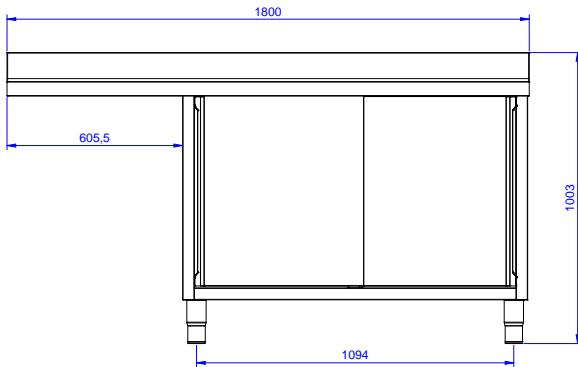

Fronte

Lato