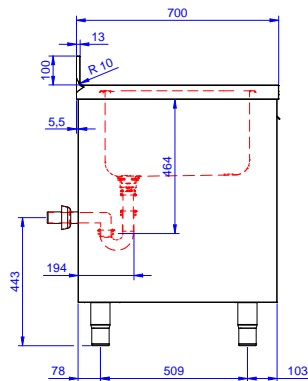

D = Scarico acqua